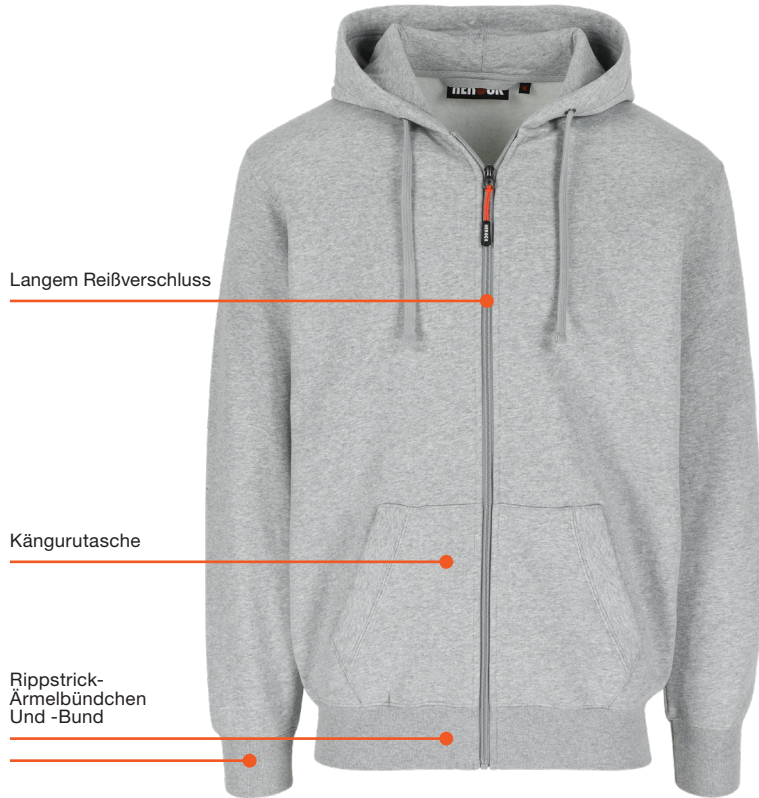

TOBIN

21MSW2301

SWEATER MIT KAPUZE

HERO**CK**[®]
WORKWEAR - SAFETY FOOTWEAR

BIG SIZE RANGE
XS ← → **4XL**
AVAILABLE

SWEATER MIT KAPUZE
LANGEM REIßVERSCHLUSS
KÄNGURUTASCHE

TOBIN

21MSW2301

SWEATER MIT KAPUZE

BIG SIZE RANGE
XS ← → 4XL
AVAILABLE

Kapuze

Langem Reißverschluss

Kängurutasche

Rippstrick-
Ärmelbündchen
Und -Bund

MERKMALE Sweater mit Kapuze und langem Reißverschluss - Rippstrick-Ärmelbündchen und -Bund - 1 Kängurutasche

MATERIALZUSAMMENSETZUNG: 80% Baumwolle - 20% Polyester Jersey, vorgeschrumpft 280g/m²

GRÖßEN XS - S - M - L - XL - XXL - XXXL - 4XL

WASCHANLEITUNG 30°

FARBEN

Schwarz

Anthrazit

Marineblau

Hellgrau
meliert